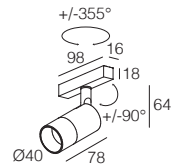

ARIEL B 24V

	10W 24Vdc	14W 24Vdc	Finiture modulo Module finishes	Colore LED LED Colour	Anelli decorativi Decorative rings	Filtri ottici Optical filters
Lumen Output 3000K	900lm	1100lm				
[1] 14° Lens	7Q4545.____	7Q4546.____	S RAL 9010 Warm white	U1 2200K CRI > 90	1 Cromo Lucido Shiny Chrome	W Senza Filtro Without Filter
18° Lens	784545.____	784546.____	7 RAL 9003 White	B2 2400K CRI > 90	I Oro Lucido Gold Chrome	E Filtro Ellittico Elliptical Filter
24° Lens	7G4545.____	7G4546.____	A6 RAL 9002 Gray white	X 2700K CRI > 90	8 Oro Satinato Satin Gold	H Nido D'ape Hex Louver
33° Lens	7E4545.____	7E4546.____	C RAL 7033 Gothic Cement	X1 2700K CRI > 95	N Nichel Satinato Satin Nickel	P Filtro Prismatico Prismatic Filter
52° Lens	754545.____	754546.____	G3 RAL 7012 Gray	6 3000K CRI > 80	4 Nero - Black	S Filtro Correttivo Softening Lens
			G7 RAL 7006 Beige gray	W 3000K CRI > 90		
			M8 RAL 8019 Brown	W1 3000K CRI > 95		
			H RAL 9005 Black	K 3500K CRI > 90		
				K1 3500K CRI > 95		
				D 4000K CRI > 90