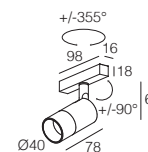

Ariel B Multi

Low Voltage Track Projectors

[1] 14° Lens not interchangeable

24-48Vdc	10W	14W
Lumen Output 3000K	24-48Vdc - 900 lm	24-48Vdc - 1100 lm
14° Lens [1]	7Q4803. _ _ _ _	7Q4804. _ _ _ _
18° Lens	784803. _ _ _ _	784804. _ _ _ _
24° Lens	7G4803. _ _ _ _	7G4804. _ _ _ _
33° Lens	7E4803. _ _ _ _	7E4804. _ _ _ _
52° Lens	754803. _ _ _ _	754804. _ _ _ _