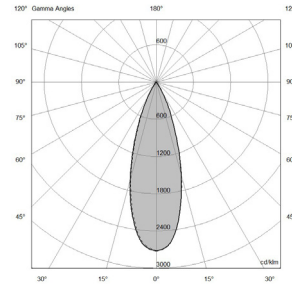

On/off
Push switch
Phase Cut
0/1-10 V
Casambi
DALI

Saturno

PHOTOMETRIC DATA (3000K CRI>90)

18W - 18° | UGR 11

H (m)	D (m)	Eav (lx)
1	0.32	7316
2	0.63	1829
3	0.95	813
4	1.27	457
5	1.58	293

Total lumen output
1590 lm

Efficacy
92 lm/W

18W - 24° | UGR 12

H (m)	D (m)	Eav (lx)
1	0.45	3878
2	0.91	969
3	1.36	431
4	1.82	242
5	2.27	155

Total lumen output
1490 lm

Efficacy
84 lm/W

18W - 33° | UGR 15

H (m)	D (m)	Eav (lx)
1	0.61	2290
2	1.21	573
3	1.82	254
4	2.43	143
5	3.03	92

Total lumen output
1384 lm

Efficacy
78 lm/W

18W - 52° | UGR 18

H (m)	D (m)	Eav (lx)
1	0.99	1221
2	1.98	305
3	2.98	136
4	3.97	76
5	4.96	49

Total lumen output
1415 lm

Efficacy
79 lm/W

18 W - 12° | UGR 9

H (m)	D (m)	Eav (lx)
1	0.24	10281
2	0.47	2570
3	0.71	1142
4	0.94	643
5	1.18	411