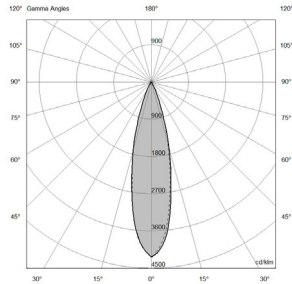

On/off
Push switch
Phase Cut
0/1-10 V
Casambi
DALI

Saturno

PHOTOMETRIC DATA (3000K CRI>90)

18W - 18° | UGR 11

H (m)	D (m)	Eav (lx)
1	0.32	7316
2	0.63	1829
3	0.95	813
4	1.27	457
5	1.58	293

Total lumen output
1590 lm

Efficacy
92 lm/W

18W - 24° | UGR 12

H (m)	D (m)	Eav (lx)
1	0.45	3878
2	0.91	969
3	1.36	431
4	1.82	242
5	2.27	155

Total lumen output
1490 lm

Efficacy
84 lm/W

18W - 33° | UGR 15

H (m)	D (m)	Eav (lx)
1	0.61	2290
2	1.21	573
3	1.82	254
4	2.43	143
5	3.03	92

Total lumen output
1384 lm

Efficacy
78 lm/W

18W - 52° | UGR 18

H (m)	D (m)	Eav (lx)
1	0.99	1221
2	1.98	305
3	2.98	136
4	3.97	76
5	4.96	49

Total lumen output
1415 lm

Efficacy
79 lm/W

18 W - 12° | UGR 9

H (m)	D (m)	Eav (lx)
1	0.24	10281
2	0.47	2570
3	0.71	1142
4	0.94	643
5	1.18	411