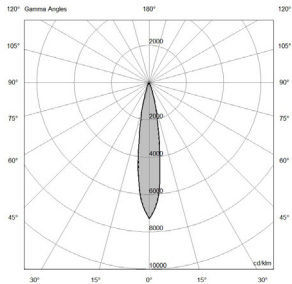

On/off
Push switch
Phase Cut
0/1-10 V
Casambi
DALI

Saturno

PHOTOMETRIC DATA (3000K CRI>90)

18W - 18° | UGR 11

H (m)	D (m)	Eav (lx)
1	0.32	7316
2	0.63	1829
3	0.95	813
4	1.27	457
5	1.58	293

Total lumen output
1590 lm

Efficacy
92 lm/W

18W - 24° | UGR 12

H (m)	D (m)	Eav (lx)
1	0.45	3878
2	0.91	969
3	1.36	431
4	1.82	242
5	2.27	155

Total lumen output
1490 lm

Efficacy
84 lm/W

18W - 33° | UGR 15

H (m)	D (m)	Eav (lx)
1	0.61	2290
2	1.21	573
3	1.82	254
4	2.43	143
5	3.03	92

Total lumen output
1384 lm

Efficacy
78 lm/W

18W - 52° | UGR 18

H (m)	D (m)	Eav (lx)
1	0.99	1221
2	1.98	305
3	2.98	136
4	3.97	76
5	4.96	49

Total lumen output
1415 lm

Efficacy
79 lm/W

18 W - 12° | UGR 9

H (m)	D (m)	Eav (lx)
1	0.24	10281
2	0.47	2570
3	0.71	1142
4	0.94	643
5	1.18	411