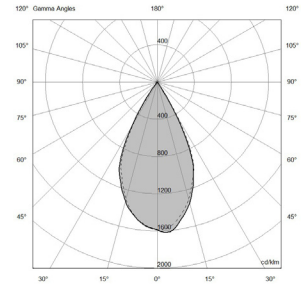

On/off
Push switch
Phase Cut
0/1-10 V
Casambi
DALI

Saturno

PHOTOMETRIC DATA (3000K CRI>90)

18W - 18° | UGR 11

H (m)	D (m)	Eav (lx)
1	0.32	7316
2	0.63	1829
3	0.95	813
4	1.27	457
5	1.58	293

Total lumen output
1590 lm

Efficacy
92 lm/W

18W - 24° | UGR 12

H (m)	D (m)	Eav (lx)
1	0.45	3878
2	0.91	969
3	1.36	431
4	1.82	242
5	2.27	155

Total lumen output
1490 lm

Efficacy
84 lm/W

18W - 33° | UGR 15

H (m)	D (m)	Eav (lx)
1	0.61	2290
2	1.21	573
3	1.82	254
4	2.43	143
5	3.03	92

Total lumen output
1384 lm

Efficacy
78 lm/W

18W - 52° | UGR 18

H (m)	D (m)	Eav (lx)
1	0.99	1221
2	1.98	305
3	2.98	136
4	3.97	76
5	4.96	49

Total lumen output
1415 lm

Efficacy
79 lm/W

18 W - 12° | UGR 9

H (m)	D (m)	Eav (lx)
1	0.24	10281
2	0.47	2570
3	0.71	1142
4	0.94	643
5	1.18	411