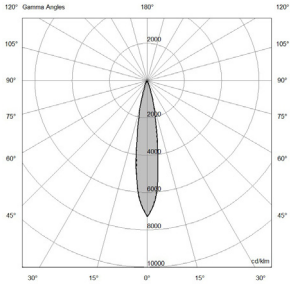

2200K CRI>90
2400K CRI>90
2700K CRI>90/95
3000K CRI>80/90/95
3500K CRI>90/95
4000K CRI>90

Lifetime

(L70) >77.000 hrs

FIXTURE

Dimensions

Ø 105mm x H 87mm

Material

Aluminium

PHOTOMETRIC DATA (3000K CRI>90)

18W - 18° | UGR 11

H (m)	D (m)	Eav (lx)
1	0.32	7316
2	0.63	1829
3	0.95	813
4	1.27	457
5	1.58	293

Total lumen output
1590 lm

Efficacy
92 lm/W

18W - 24° | UGR 12

H (m)	D (m)	Eav (lx)
1	0.45	3878
2	0.91	969
3	1.36	431
4	1.82	242
5	2.27	155

Total lumen output
1490 lm

Efficacy
84 lm/W

18W - 33° | UGR 15

H (m)	D (m)	Eav (lx)
1	0.61	2290
2	1.21	573
3	1.82	254
4	2.43	143
5	3.03	92

Total lumen output
1384 lm

Efficacy
78 lm/W

18W - 52° | UGR 18

H (m)	D (m)	Eav (lx)
1	0.99	1221
2	1.98	305
3	2.98	136
4	3.97	76
5	4.96	49

Total lumen output
1415 lm

Efficacy
79 lm/W

18 W - 12° | UGR 9

H (m)	D (m)	Eav (lx)
1	0.24	10281
2	0.47	2570
3	0.71	1142
4	0.94	643
5	1.18	411

Total lumen output
1333 lm

Efficacy
79 lm/W

Saturno Tilt 35 m

INTERCHANGEABLE ACCESSORIES