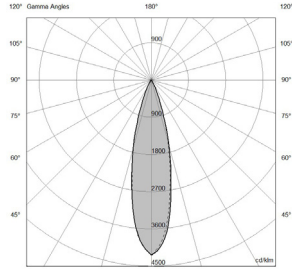

PHOTOMETRIC DATA (3000K CRI>90)

18W - 18° | UGR 11

H (m)	D (m)	Eav (lx)
1	0.32	7316
2	0.63	1829
3	0.95	813
4	1.27	457
5	1.58	293

Total lumen output
1590 lm

Efficacy
92 lm/W

18W - 24° | UGR 12

H (m)	D (m)	Eav (lx)
1	0.45	3878
2	0.91	969
3	1.36	431
4	1.82	242
5	2.27	155

Total lumen output
1490 lm

Efficacy
84 lm/W

18W - 33° | UGR 15

H (m)	D (m)	Eav (lx)
1	0.61	2290
2	1.21	573
3	1.82	254
4	2.43	143
5	3.03	92

Total lumen output
1384 lm

Efficacy
78 lm/W

18W - 52° | UGR 18

H (m)	D (m)	Eav (lx)
1	0.99	1221
2	1.98	305
3	2.98	136
4	3.97	76
5	4.96	49

Total lumen output
1415 lm

Efficacy
79 lm/W

18 W - 12° | UGR 9

H (m)	D (m)	Eav (lx)
1	0.24	10281
2	0.47	2570
3	0.71	1142
4	0.94	643
5	1.18	411

Total lumen output
1333 lm

Efficacy
79 lm/W

Saturno Tilt 35 m

INTERCHANGEABLE ACCESSORIES