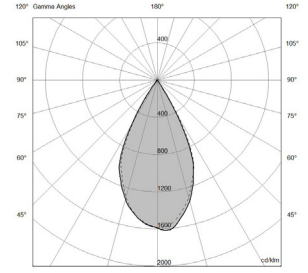

PHOTOMETRIC DATA (3000K CRI>90)

18W - 18° | UGR 11

H (m)	D (m)	Eav (lx)
1	0.32	7316
2	0.63	1829
3	0.95	813
4	1.27	457
5	1.58	293

Total lumen output
1590 lm

Efficacy
92 lm/W

18W - 24° | UGR 12

H (m)	D (m)	Eav (lx)
1	0.45	3878
2	0.91	969
3	1.36	431
4	1.82	242
5	2.27	155

Total lumen output
1490 lm

Efficacy
84 lm/W

18W - 33° | UGR 15

H (m)	D (m)	Eav (lx)
1	0.61	2290
2	1.21	573
3	1.82	254
4	2.43	143
5	3.03	92

Total lumen output
1384 lm

Efficacy
78 lm/W

18W - 52° | UGR 18

H (m)	D (m)	Eav (lx)
1	0.99	1221
2	1.98	305
3	2.98	136
4	3.97	76
5	4.96	49

Total lumen output
1415 lm

Efficacy
79 lm/W

18 W - 12° | UGR 9

H (m)	D (m)	Eav (lx)
1	0.24	10281
2	0.47	2570
3	0.71	1142
4	0.94	643
5	1.18	411

Total lumen output
1333 lm

Efficacy
79 lm/W

Saturno Tilt 35 m

INTERCHANGEABLE ACCESSORIES