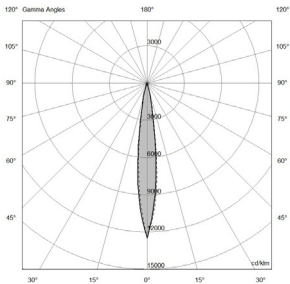

PHOTOMETRIC DATA (3000K CRI>90)

18W - 18° | UGR 11

H (m)	D (m)	Eav (lx)
1	0.32	7316
2	0.63	1829
3	0.95	813
4	1.27	457
5	1.58	293

Total lumen output
1590 lm

Efficacy
92 lm/W

18W - 24° | UGR 12

H (m)	D (m)	Eav (lx)
1	0.45	3878
2	0.91	969
3	1.36	431
4	1.82	242
5	2.27	155

Total lumen output
1490 lm

Efficacy
84 lm/W

18W - 33° | UGR 15

H (m)	D (m)	Eav (lx)
1	0.61	2290
2	1.21	573
3	1.82	254
4	2.43	143
5	3.03	92

Total lumen output
1384 lm

Efficacy
78 lm/W

18W - 52° | UGR 18

H (m)	D (m)	Eav (lx)
1	0.99	1221
2	1.98	305
3	2.98	136
4	3.97	76
5	4.96	49

Total lumen output
1415 lm

Efficacy
79 lm/W

18 W - 12° | UGR 9

H (m)	D (m)	Eav (lx)
1	0.24	10281
2	0.47	2570
3	0.71	1142
4	0.94	643
5	1.18	411

Total lumen output
1333 lm

Efficacy
79 lm/W

Saturno Tilt 35 m

INTERCHANGEABLE ACCESSORIES