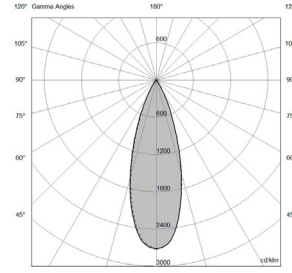

2200K CRI>90
2400K CRI>90
2700K CRI>90/95
3000K CRI>80/90/95
3500K CRI>90/95
4000K CRI>90

Lifetime

(L70) >77.000 hrs

FIXTURE

Dimensions

Ø 105mm x H 87mm

Material

Aluminium

PHOTOMETRIC DATA (3000K CRI>90)

18W - 18° | UGR 11

H (m)	D (m)	Eav (lx)
1	0.32	7316
2	0.63	1829
3	0.95	813
4	1.27	457
5	1.58	293

Total lumen output
1590 lm

Efficacy
92 lm/W

18W - 24° | UGR 12

H (m)	D (m)	Eav (lx)
1	0.45	3878
2	0.91	969
3	1.36	431
4	1.82	242
5	2.27	155

Total lumen output
1490 lm

Efficacy
84 lm/W

18W - 33° | UGR 15

H (m)	D (m)	Eav (lx)
1	0.61	2290
2	1.21	573
3	1.82	254
4	2.43	143
5	3.03	92

Total lumen output
1384 lm

Efficacy
78 lm/W

18W - 52° | UGR 18

H (m)	D (m)	Eav (lx)
1	0.99	1221
2	1.98	305
3	2.98	136
4	3.97	76
5	4.96	49

Total lumen output
1415 lm

Efficacy
79 lm/W

18 W - 12° | UGR 9

H (m)	D (m)	Eav (lx)
1	0.24	10281
2	0.47	2570
3	0.71	1142
4	0.94	643
5	1.18	411

Total lumen output
1333 lm

Efficacy
79 lm/W

Saturno Tilt 35 m

INTERCHANGEABLE ACCESSORIES