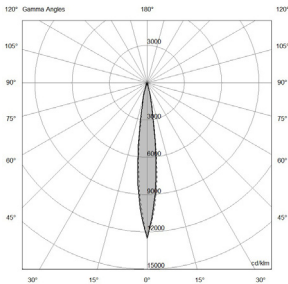

### 20W - 24° | UGR 12

H (m)	D (m)	Eav (lx)
1	0.45	3878
2	0.91	969
3	1.36	431
4	1.82	242
5	2.27	155

**Total lumen output**  
1490 lm

**Efficacy**  
76 lm/W

### 20W - 33° | UGR 15

H (m)	D (m)	Eav (lx)
1	0.61	2290
2	1.21	573
3	1.82	254
4	2.43	143
5	3.03	92

**Total lumen output**  
1384 lm

**Efficacy**  
70 lm/W

### 20W - 52° | UGR 18

H (m)	D (m)	Eav (lx)
1	0.99	1221
2	1.98	305
3	2.98	136
4	3.97	76
5	4.96	49

**Total lumen output**  
1415 lm

**Efficacy**  
71 lm/W

### 20W - 12° | UGR 9

H (m)	D (m)	Eav (lx)
1	0.24	10281
2	0.47	2570
3	0.71	1142
4	0.94	643
5	1.18	411

**Total lumen output**  
1333 lm

**Efficacy**  
71 lm/W