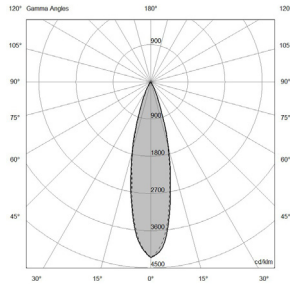

### 20W - 12° | UGR 9

H (m)	D (m)	Eav (lx)
1	0.24	10281
2	0.47	2570
3	0.71	1142
4	0.94	643
5	1.18	411

**Total lumen output**  
1333 lm

**Efficacy**  
71 lm/W

## PHOTOMETRIC DATA (3000K CRI>90)

### 25W - 18° | UGR 11

H (m)	D (m)	Eav (lx)
1	0.31	8314
2	0.62	2079
3	0.94	924
4	1.25	520
5	1.56	333

**Total lumen output**  
1790 lm

**Efficacy**  
74 lm/W

### 25W - 24° | UGR 12

H (m)	D (m)	Eav (lx)
1	0.46	4491
2	0.91	1123
3	1.37	499
4	1.83	281
5	2.28	180

**Total lumen output**  
1723 lm

**Efficacy**  
70 lm/W