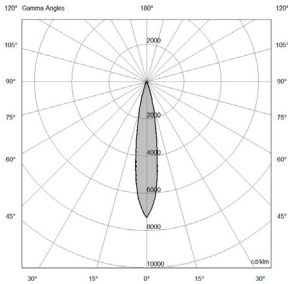

Saturno BF

PHOTOMETRIC DATA (3000K CRI>90)

25W - 18° | UGR 11

H (m)	D (m)	Eav (lx)
1	0.31	8314
2	0.62	2079
3	0.94	924
4	1.25	520
5	1.56	333

Total lumen output
1790 lm

Efficacy
74 lm/W