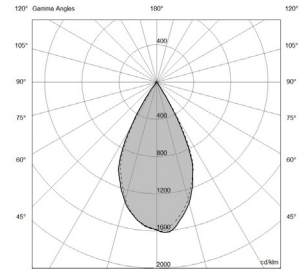

### 20W - 18° | UGR 11

H (m)	D (m)	Eav (lx)
1	0.32	7316
2	0.63	1829
3	0.95	813
4	1.27	457
5	1.58	293

**Total lumen output**  
1590 lm

**Efficacy**  
82 lm/W

### 20W - 24° | UGR 12

H (m)	D (m)	Eav (lx)
1	0.45	3878
2	0.91	969
3	1.36	431
4	1.82	242
5	2.27	155

**Total lumen output**  
1490 lm

**Efficacy**  
76 lm/W

### 20W - 33° | UGR 15

H (m)	D (m)	Eav (lx)
1	0.61	2290
2	1.21	573
3	1.82	254
4	2.43	143
5	3.03	92

**Total lumen output**  
1384 lm

**Efficacy**  
70 lm/W

### 20W - 52° | UGR 18

H (m)	D (m)	Eav (lx)
1	0.99	1221
2	1.98	305
3	2.98	136
4	3.97	76
5	4.96	49

**Total lumen output**  
1415 lm

**Efficacy**  
71 lm/W