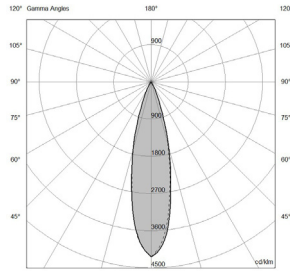

## PHOTOMETRIC DATA (3000K CRI>90)

### 20W - 18° | UGR 11

H (m)	D (m)	Eav (lx)
1	0.32	7316
2	0.63	1829
3	0.95	813
4	1.27	457
5	1.58	293

**Total lumen output**  
1590 lm

**Efficacy**  
82 lm/W

### 20W - 24° | UGR 12

H (m)	D (m)	Eav (lx)
1	0.45	3878
2	0.91	969
3	1.36	431
4	1.82	242
5	2.27	155

**Total lumen output**  
1490 lm

**Efficacy**  
76 lm/W

### 20W - 33° | UGR 15

H (m)	D (m)	Eav (lx)
1	0.61	2290
2	1.21	573
3	1.82	254
4	2.43	143
5	3.03	92

**Total lumen output**  
1384 lm

**Efficacy**  
70 lm/W