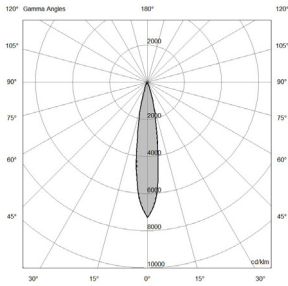

### 20W - 18° | UGR 11

H (m)	D (m)	Eav (lx)
1	0.32	7316
2	0.63	1829
3	0.95	813
4	1.27	457
5	1.58	293

**Total lumen output**  
1590 lm

**Efficacy**  
82 lm/W