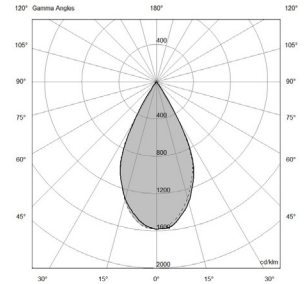

### 25W - 18° | UGR 11

H (m)	D (m)	Eav (lx)
1	0.31	8314
2	0.62	2079
3	0.94	924
4	1.25	520
5	1.56	333

**Total lumen output**  
1790 lm

**Efficacy**  
74 lm/W

### 25W - 24° | UGR 12

H (m)	D (m)	Eav (lx)
1	0.46	4491
2	0.91	1123
3	1.37	499
4	1.83	281
5	2.28	180

**Total lumen output**  
1723 lm

**Efficacy**  
70 lm/W

### 25W - 33° | UGR 15

H (m)	D (m)	Eav (lx)
1	0.61	2629
2	1.21	657
3	1.82	292
4	2.43	164
5	3.03	105

**Total lumen output**  
1583 lm

**Efficacy**  
64 lm/W

### 25W - 52° | UGR 18

H (m)	D (m)	Eav (lx)
1	1.00	1364
2	1.99	341
3	2.99	152
4	3.99	85
5	4.98	55

**Total lumen output**  
1595 lm

**Efficacy**  
64 lm/W