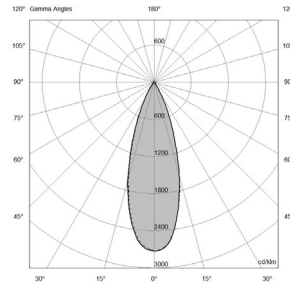

## PHOTOMETRIC DATA (3000K CRI>90)

### 25W - 18° | UGR 11

H (m)	D (m)	Eav (lx)
1	0.31	8314
2	0.62	2079
3	0.94	924
4	1.25	520
5	1.56	333

**Total lumen output**  
1790 lm

**Efficacy**  
74 lm/W

### 25W - 24° | UGR 12

H (m)	D (m)	Eav (lx)
1	0.46	4491
2	0.91	1123
3	1.37	499
4	1.83	281
5	2.28	180

**Total lumen output**  
1723 lm

**Efficacy**  
70 lm/W

### 25W - 33° | UGR 15

H (m)	D (m)	Eav (lx)
1	0.61	2629
2	1.21	657
3	1.82	292
4	2.43	164
5	3.03	105

**Total lumen output**  
1583 lm

**Efficacy**  
64 lm/W