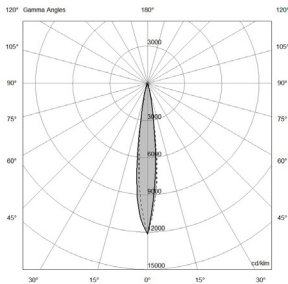

### 25W - 24° | UGR 12

H (m)	D (m)	Eav (lx)
1	0.46	4491
2	0.91	1123
3	1.37	499
4	1.83	281
5	2.28	180

**Total lumen output**  
1723 lm

**Efficacy**  
70 lm/W

### 25W - 33° | UGR 15

H (m)	D (m)	Eav (lx)
1	0.61	2629
2	1.21	657
3	1.82	292
4	2.43	164
5	3.03	105

**Total lumen output**  
1583 lm

**Efficacy**  
64 lm/W

### 25W - 52° | UGR 18

H (m)	D (m)	Eav (lx)
1	1.00	1364
2	1.99	341
3	2.99	152
4	3.99	85
5	4.98	55

**Total lumen output**  
1595 lm

**Efficacy**  
64 lm/W

### 25W - 12° | UGR 9

H (m)	D (m)	Eav (lx)
1	0.24	11411
2	0.49	2853
3	0.73	1268
4	0.97	713
5	1.21	456

**Total lumen output**  
1510 lm

**Efficacy**  
77 lm/W