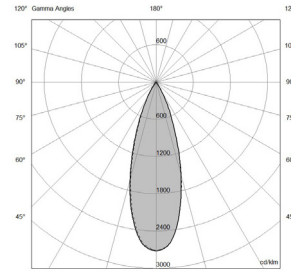

## PHOTOMETRIC DATA (3000K CRI>90)

### 20W - 18° | UGR 11

H (m)	D (m)	Eav (lx)
1	0.32	7316
2	0.63	1829
3	0.95	813
4	1.27	457
5	1.58	293

**Total lumen output**  
1590 lm

**Efficacy**  
82 lm/W

### 20W - 24° | UGR 12

H (m)	D (m)	Eav (lx)
1	0.45	3878
2	0.91	969
3	1.36	431
4	1.82	242
5	2.27	155

**Total lumen output**  
1490 lm

**Efficacy**  
76 lm/W

### 20W - 33° | UGR 15

H (m)	D (m)	Eav (lx)
1	0.61	2290
2	1.21	573
3	1.82	254
4	2.43	143
5	3.03	92

**Total lumen output**  
1384 lm

**Efficacy**  
70 lm/W