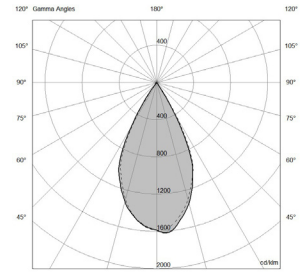

PHOTOMETRIC DATA (3000K CRI>90)

19W - 18° | UGR 11

H (m)	D (m)	Eav (lx)
1	0.32	7316
2	0.63	1829
3	0.95	813
4	1.27	457
5	1.58	293

Total lumen output
1590 lm

Efficacy
87 lm/W

19W - 24° | UGR 12

H (m)	D (m)	Eav (lx)
1	0.45	3878
2	0.91	969
3	1.36	431
4	1.82	242
5	2.27	155

Total lumen output
1490 lm

Efficacy
80 lm/W

19W - 33° | UGR 15

H (m)	D (m)	Eav (lx)
1	0.61	2290
2	1.21	573
3	1.82	254
4	2.43	143
5	3.03	92

Total lumen output
1384 lm

Efficacy
73 lm/W

19W - 52° | UGR 18

H (m)	D (m)	Eav (lx)
1	0.99	1221
2	1.98	305
3	2.98	136
4	3.97	76
5	4.96	49

Total lumen output
1415 lm

Efficacy
75 lm/W

19W - 12° | UGR 9

H (m)	D (m)	Eav (lx)
1	0.24	10281
2	0.47	2570
3	0.71	1142
4	0.94	643
5	1.18	411

Total lumen output
1333 lm

Efficacy
75 lm/W

Saturno B Multi Plug&Play