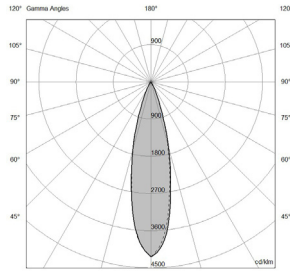

PHOTOMETRIC DATA (3000K CRI>90)

19W - 18° | UGR 11

H (m)	D (m)	Eav (lx)
1	0.32	7316
2	0.63	1829
3	0.95	813
4	1.27	457
5	1.58	293

Total lumen output
1590 lm

Efficacy
87 lm/W

19W - 24° | UGR 12

H (m)	D (m)	Eav (lx)
1	0.45	3878
2	0.91	969
3	1.36	431
4	1.82	242
5	2.27	155

Total lumen output
1490 lm

Efficacy
80 lm/W

19W - 33° | UGR 15

H (m)	D (m)	Eav (lx)
1	0.61	2290
2	1.21	573
3	1.82	254
4	2.43	143
5	3.03	92

Total lumen output
1384 lm

Efficacy
73 lm/W

19W - 52° | UGR 18

H (m)	D (m)	Eav (lx)
1	0.99	1221
2	1.98	305
3	2.98	136
4	3.97	76
5	4.96	49