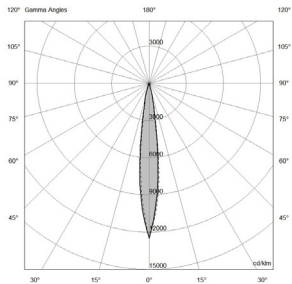

PHOTOMETRIC DATA (3000K CRI>90)

19W - 18° | UGR 11

H (m)	D (m)	Eav (lx)
1	0.32	7316
2	0.63	1829
3	0.95	813
4	1.27	457
5	1.58	293

Total lumen output
1590 lm

Efficacy
87 lm/W

19W - 24° | UGR 12

H (m)	D (m)	Eav (lx)
1	0.45	3878
2	0.91	969
3	1.36	431
4	1.82	242
5	2.27	155

Total lumen output
1490 lm

Efficacy
80 lm/W

19W - 33° | UGR 15

H (m)	D (m)	Eav (lx)
1	0.61	2290
2	1.21	573
3	1.82	254
4	2.43	143
5	3.03	92

Total lumen output
1384 lm

Efficacy
73 lm/W

19W - 52° | UGR 18

H (m)	D (m)	Eav (lx)
1	0.99	1221
2	1.98	305
3	2.98	136
4	3.97	76
5	4.96	49

Total lumen output
1415 lm

Efficacy
75 lm/W

19W - 12° | UGR 9

H (m)	D (m)	Eav (lx)
1	0.24	10281
2	0.47	2570
3	0.71	1142
4	0.94	643
5	1.18	411

Total lumen output
1333 lm

Efficacy
75 lm/W

Saturno B Multi Plug&Play