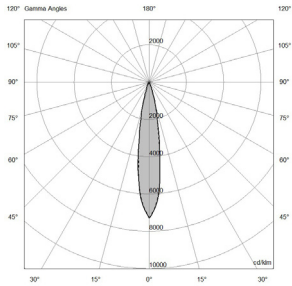

PHOTOMETRIC DATA (3000K CRI>90)

19W - 18° | UGR 11

H (m)	D (m)	Eav (lx)
1	0.32	7316
2	0.63	1829
3	0.95	813
4	1.27	457
5	1.58	293

Total lumen output
1590 lm

Efficacy
87 lm/W

19W - 24° | UGR 12

H (m)	D (m)	Eav (lx)
1	0.45	3878
2	0.91	969
3	1.36	431
4	1.82	242
5	2.27	155

Total lumen output
1490 lm

Efficacy
80 lm/W

19W - 33° | UGR 15

H (m)	D (m)	Eav (lx)
1	0.61	2290
2	1.21	573
3	1.82	254
4	2.43	143
5	3.03	92

Total lumen output
1384 lm

Efficacy
73 lm/W

19W - 52° | UGR 18

H (m)	D (m)	Eav (lx)
1	0.99	1221
2	1.98	305
3	2.98	136
4	3.97	76
5	4.96	49