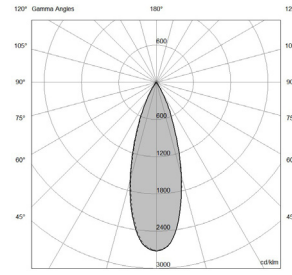

PHOTOMETRIC DATA (3000K CRI>90)

19W - 18° | UGR 11

H (m)	D (m)	Eav (lx)
1	0.32	7316
2	0.63	1829
3	0.95	813
4	1.27	457
5	1.58	293

Total lumen output
1590 lm

Efficacy
87 lm/W

19W - 24° | UGR 12

H (m)	D (m)	Eav (lx)
1	0.45	3878
2	0.91	969
3	1.36	431
4	1.82	242
5	2.27	155

Total lumen output
1490 lm

Efficacy
80 lm/W

19W - 33° | UGR 15

H (m)	D (m)	Eav (lx)
1	0.61	2290
2	1.21	573
3	1.82	254
4	2.43	143
5	3.03	92

Total lumen output
1384 lm

Efficacy
73 lm/W

19W - 52° | UGR 18

H (m)	D (m)	Eav (lx)
1	0.99	1221
2	1.98	305
3	2.98	136
4	3.97	76
5	4.96	49