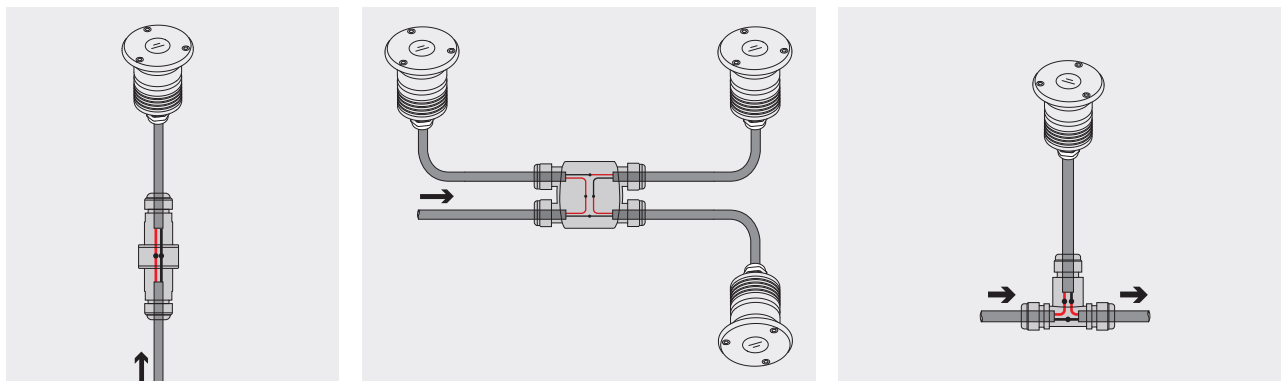

Connettori stagni IP68

Watertight connectors IP68

	CODE	MATERIAL	DESCRIPTION
 	A00357.40	Plastico Plastic	Micro connettore stagno Micro watertight connector IP68 - CABLE Ø4,8 mm ÷ Ø6 mm Section 2x0,75 mm
 	A00387.40	Plastico Plastic	Connettore stagno Watertight connector IP68 - CABLE Ø6 mm ÷ Ø8 mm Section 2x1 mm
 	A01023.40	Plastico Plastic	Connettore stagno Watertight connector IP68 - CABLE Ø5 mm ÷ Ø7 mm Section 3x1 mm
 	A00388.40	Plastico Plastic	Connettore stagno Watertight connector IP68 - CABLE Ø6mm ÷ Ø8 mm Section 3x1,5 mm
 	A01090.40	Plastico Plastic	Mini connettore lineare IP68 2 poli 2 Poles mini linear connector IP68 Sezione del conduttore 0,25 mm ² - 2,5 mm ² Conductor cross section 0,25 mm ² - 2,5 mm ² Diametro esterno del cavo 7 mm - 12 mm Cable outer diameter 7 mm - 12 mm
 	A01091.40	Plastico Plastic	Mini connettore lineare IP68 2 poli 2 Poles mini linear connector IP68 Sezione del conduttore 0,25 mm ² - 2,5 mm ² Conductor cross section 0,25 mm ² - 2,5 mm ² Diametro esterno del cavo 5,5 mm - 7 mm Cable outer diameter 5,5 mm - 7mm
 	A01089.40	Plastico Plastic	Scatola di derivazione IP68 Junction box IP68
 	A00155.40	Plastico Plastic	Connettore "T" IP68 3 poli IP68 "T" connector 3 poles Sezione del conduttore 0,5 mm ² - 4,0 mm ² Conductor cross section 0,5 mm ² - 4,0 mm ² Diametro esterno del cavo 6,0 mm - 13,5 mm Cable outer diameter 6,0 mm - 13,5 mm