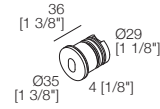

Step Lights

Lei 01

Lei 02

Lei 03

		1W	2W
350 / 500mA		350mA - 25 lm	500mA - 35 lm
Lumen Output 3000K			
Lei 01	45° Emission	724858.__-UL	724859.__-UL
Lei 02	45° Emission	724860.__-UL	724861.__-UL
Lei 03	45° Emission	724862.__-UL	724863.__-UL