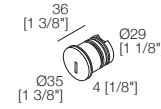

Step Lights

Lei 01

Lei 02

Lei 03

		1W	2W
350 / 500mA		350mA - 25 lm	500mA - 35 lm
Lumen Output 3000K			
Lei 01	45° Emission	724858.__-UL	724859.__-UL
Lei 02	45° Emission	724860.__-UL	724861.__-UL
Lei 03	45° Emission	724862.__-UL	724863.__-UL