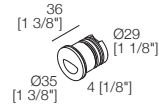

Step Lights

Lei 01

Lei 02

Lei 03

		1W	2W
350 / 500mA		350mA - 25 lm	500mA - 35 lm
Lumen Output 3000K			
Lei 01	45° Emission	724858.__-UL	724859.__-UL
Lei 02	45° Emission	724860.__-UL	724861.__-UL
Lei 03	45° Emission	724862.__-UL	724863.__-UL