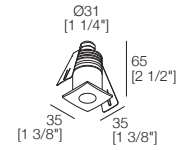

Recessed Lights

350 / 500mA Lumen Output 3000K	1W 350mA - 120 lm	2W 500mA - 170 lm	3W 350mA - 100 lm
10° Lens	730941._ _ L-UL	730942._ _ L-UL	
30° Lens	760941._ _ L-UL	760942._ _ L-UL	
40° Lens	740941._ _ L-UL	740942._ _ L-UL	
Frosted Glass	710941._ _ L-UL	710942._ _ L-UL	710958._ _ L-UL
Transparent Glass	720941._ _ L-UL	720942._ _ L-UL	720958._ _ L-UL
Elliptical Lens	770941._ _ L-UL	770942._ _ L-UL	