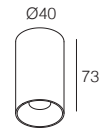

GEMMA 40 N

-  IP40
-  Class III
-  Montaggio a soffitto
Ceiling mounting
-  Versione RGB con cavo in neoprene 100 cm
RGB version with 100 cm neoprene cable
(disponibile lunghezza cavo su misura)
(additional cable length available upon request)
-  Collegare in serie 350mA o 500mA
Connect in series at 350mA or 500mA
-  115 gr
-  Altamente riciclabile
Highly recyclable

GEMMA 40 N

	1W 350mA	2W 500mA	3W 350mA	3W RGB 350mA	Finiture Finish	Colore LED LED Colour
Lumen 3000K	100lm	150lm	300lm	350lm		
 10° Lens	734259._ _	734260._ _			<ul style="list-style-type: none">  1 Cromo Lucido Shiny Chrome  3 Grigio - Gray  4 Nero - Black  7 Bianco - White  W All White  U 2200K  Y 2700K  6 3000K  W 3000K CRI > 90  9 4000K  7 RGB <p><small>Available on some products only</small></p>	
 30° Lens	764259._ _	764260._ _		764354._ 7		
 60° Lens	754259._ _	754260._ _	754353._ _			
 Vetro trasparente Transparent glass	724259._ _	724260._ _	724353._ _			
 Vetro satinato Frosted glass	714259._ _	714260._ _	714353._ _	714354._ 7		