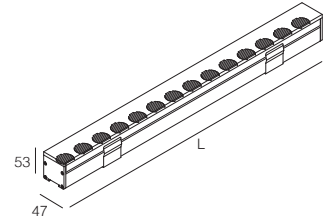

Continuum i IP67 Louver

DGA

Linear with Lenses

discover more

Continuum i IP67 Louver

Linear with Lenses

IP67	WIPS	24V	IK 10	1 m	890 g 1660 g 2440 g 3210 g 3980 g

Lumen Output 3000K
30W/m - 10° Lens: 2500 lm/m

FINISH	CCT
● 4 Black	● U 2200K
	● Y 2700K
	● W 3000K CRI > 90
	● 6 3000K
	● 9 4000K
	● 8 TUNABLE WHITE

Continuum i IP67 Louver

24V	9W	18W	27W	36W
Length	30 cm	60 cm	90 cm	120 cm
10° Lens	734462._ _	734463._ _	734464._ _	734465._ _
25° Lens	764462._ _	764463._ _	764464._ _	764465._ _
40° Lens	744462._ _	744463._ _	744464._ _	744465._ _
60° Lens	754462._ _	754463._ _	754464._ _	754465._ _
Elliptical Lens	774462._ _	774463._ _	774464._ _	774465._ _

220-240Vac	11W	21W	30W	40W
Length	30 cm	60 cm	90 cm	120 cm
10° Lens	734466._ _	734467._ _	734468._ _	734469._ _
25° Lens	764466._ _	764467._ _	764468._ _	764469._ _
40° Lens	744466._ _	744467._ _	744468._ _	744469._ _
60° Lens	754466._ _	754467._ _	754468._ _	754469._ _
Elliptical Lens	774466._ _	774467._ _	774468._ _	774469._ _

Continuum i IP67 louver 230V DALI

220-240Vac	11W	21W	30W	40W
Length	30 cm	60 cm	90 cm	120 cm
10° Lens	734470._ _	734471._ _	734472._ _	734473._ _
25° Lens	764470._ _	764471._ _	764472._ _	764473._ _
40° Lens	744470._ _	744471._ _	744472._ _	744473._ _
60° Lens	754470._ _	754471._ _	754472._ _	754473._ _
Elliptical Lens	774470._ _	774471._ _	774472._ _	774473._ _