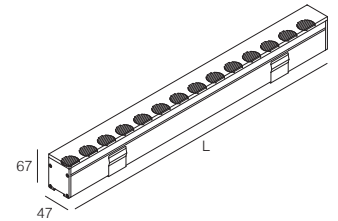

Continuum i IP67 Louver

DGA

Linear with Lenses

discover more

Continuum i IP67 Louver

Linear with Lenses

IP67	WIPS	24V	IK 10	1 m	890 g 1660 g 2440 g 3210 g 3980 g

Lumen Output 3000K
30W/m - 10° Lens: 2500 lm/m

FINISH	CCT
● 4 Black	● U 2200K
	● Y 2700K
	● W 3000K CRI > 90
	● 6 3000K
	● 9 4000K
	● 8 TUNABLE WHITE

Continuum i IP67 Louver

24V	9W	18W	27W	36W
Length	30 cm	60 cm	90 cm	120 cm
10° Lens	734462._ _	734463._ _	734464._ _	734465._ _
25° Lens	764462._ _	764463._ _	764464._ _	764465._ _
40° Lens	744462._ _	744463._ _	744464._ _	744465._ _
60° Lens	754462._ _	754463._ _	754464._ _	754465._ _
Elliptical Lens	774462._ _	774463._ _	774464._ _	774465._ _

IP67	WIPS	230V	IK 10	1 m	1260 g 2200 g 3040 g 3870 g 4700 g

Lumen Output 3000K
30W/m - 10° Lens: 2500 lm/m

FINISH	CCT
● 4 Black	● U 2200K
	● Y 2700K
	● W 3000K CRI > 90
	● 6 3000K
	● 9 4000K

Continuum i IP67 Louver 230V

Continuum i IP67 louver 230V DALI

220-240Vac	11W	21W	30W	40W
Length	30 cm	60 cm	90 cm	120 cm
10° Lens	734470._ _	734471._ _	734472._ _	734473._ _
25° Lens	764470._ _	764471._ _	764472._ _	764473._ _
40° Lens	744470._ _	744471._ _	744472._ _	744473._ _
60° Lens	754470._ _	754471._ _	754472._ _	754473._ _
Elliptical Lens	774470._ _	774471._ _	774472._ _	774473._ _