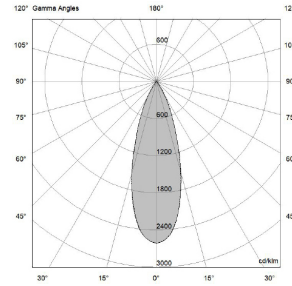

## PHOTOMETRIC DATA (3000K CRI>90)

### 13W - 18° | UGR 13

H (m)	D (m)	Eav (lx)
1	0.32	3890
2	0.65	972
3	0.97	432
4	1.30	243
5	1.62	156

**Total lumen output**  
901 lm

**Efficacy**  
69 lm/W

### 13W - 24° | UGR 15

H (m)	D (m)	Eav (lx)
1	0.42	2406
2	0.84	602
3	1.25	267
4	1.67	150
5	2.09	96

**Total lumen output**  
860 lm

**Efficacy**  
66 lm/W

### 13W - 33° | UGR 17

H (m)	D (m)	Eav (lx)
1	0.60	1228
2	1.21	307
3	1.81	136
4	2.41	77
5	3.02	49

**Total lumen output**  
770 lm

**Efficacy**  
59 lm/W