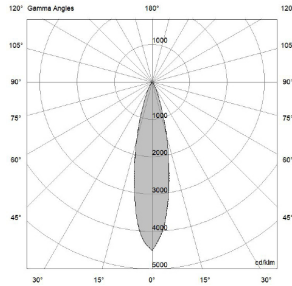

## PHOTOMETRIC DATA (3000K CRI>90)

### 9W - 18° | UGR 12

H (m)	D (m)	Eav (lx)
1	0.32	3087
2	0.64	772
3	0.96	343
4	1.28	193
5	1.60	123

**Total lumen output**  
712 lm

**Efficacy**  
79 lm/W

### 9W - 24° | UGR 14

H (m)	D (m)	Eav (lx)
1	0.42	1919
2	0.83	480
3	1.25	213
4	1.67	120
5	2.08	77

**Total lumen output**  
703 lm

**Efficacy**  
78 lm/W

### 9W - 33° | UGR 16

H (m)	D (m)	Eav (lx)
1	0.60	980
2	1.21	245
3	1.81	109
4	2.41	61
5	3.02	39

**Total lumen output**  
618 lm

**Efficacy**  
69 lm/W