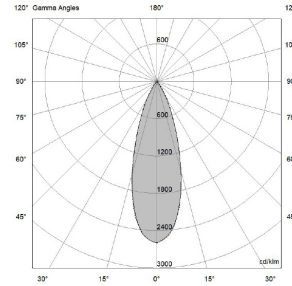

## PHOTOMETRIC DATA (3000K CRI>90)

### 9W - 18° | UGR 12

H (m)	D (m)	Eav (lx)
1	0.32	3087
2	0.64	772
3	0.96	343
4	1.28	193
5	1.60	123

**Total lumen output**  
712 lm

**Efficacy**  
79 lm/W

### 9W - 24° | UGR 14

H (m)	D (m)	Eav (lx)
1	0.42	1919
2	0.83	480
3	1.25	213
4	1.67	120
5	2.08	77

**Total lumen output**  
703 lm

**Efficacy**  
78 lm/W

### 9W - 33° | UGR 16

H (m)	D (m)	Eav (lx)
1	0.60	980
2	1.21	245
3	1.81	109
4	2.41	61
5	3.02	39

**Total lumen output**  
618 lm

**Efficacy**  
69 lm/W