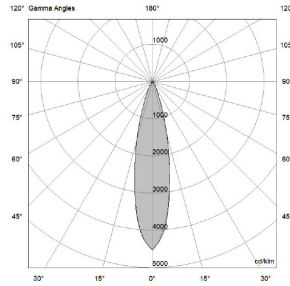

## PHOTOMETRIC DATA (3000K CRI>90)

### 13W - 18° | UGR 13

H (m)	D (m)	Eav (lx)
1	0.32	3890
2	0.65	972
3	0.97	432
4	1.30	243
5	1.62	156

**Total lumen output**  
901 lm

**Efficacy**  
69 lm/W

### 13W - 24° | UGR 15

H (m)	D (m)	Eav (lx)
1	0.42	2406
2	0.84	602
3	1.25	267
4	1.67	150
5	2.09	96

**Total lumen output**  
860 lm

**Efficacy**  
66 lm/W

### 13W - 33° | UGR 17

H (m)	D (m)	Eav (lx)
1	0.60	1228
2	1.21	307
3	1.81	136
4	2.41	77
5	3.02	49

**Total lumen output**  
770 lm

**Efficacy**  
59 lm/W