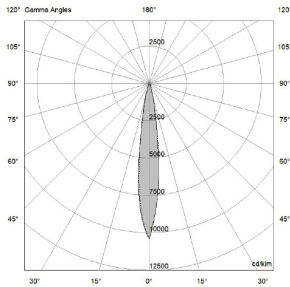

### 13W - 24° | UGR 15

H (m)	D (m)	Eav (lx)
1	0.42	2406
2	0.84	602
3	1.25	267
4	1.67	150
5	2.09	96

**Total lumen output**  
860 lm

**Efficacy**  
66 lm/W

### 13W - 33° | UGR 17

H (m)	D (m)	Eav (lx)
1	0.60	1228
2	1.21	307
3	1.81	136
4	2.41	77
5	3.02	49

**Total lumen output**  
770 lm

**Efficacy**  
59 lm/W

### 13W - 52° | UGR 21

H (m)	D (m)	Eav (lx)
1	1.38	219
2	2.76	55
3	4.14	24
4	5.52	14
5	6.90	9

**Total lumen output**  
844 lm

**Efficacy**  
65 lm/W

### 13W - 14° | UGR 10

H (m)	D (m)	Eav (lx)
1	0.25	5271
2	0.50	1318
3	0.75	586
4	1.00	329
5	1.25	211

**Total lumen output**  
813 lm

**Efficacy**  
63 lm/W