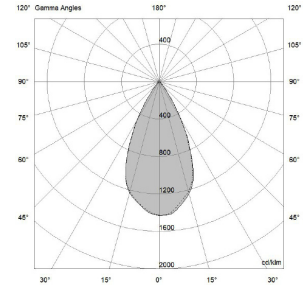

### 13W - 18° | UGR 13

H (m)	D (m)	Eav (lx)
1	0.32	3890
2	0.65	972
3	0.97	432
4	1.30	243
5	1.62	156

**Total lumen output**  
901 lm

**Efficacy**  
69 lm/W

### 13W - 24° | UGR 15

H (m)	D (m)	Eav (lx)
1	0.42	2406
2	0.84	602
3	1.25	267
4	1.67	150
5	2.09	96

**Total lumen output**  
860 lm

**Efficacy**  
66 lm/W

### 13W - 33° | UGR 17

H (m)	D (m)	Eav (lx)
1	0.60	1228
2	1.21	307
3	1.81	136
4	2.41	77
5	3.02	49

**Total lumen output**  
770 lm

**Efficacy**  
59 lm/W

### 13W - 52° | UGR 21

H (m)	D (m)	Eav (lx)
1	1.38	219
2	2.76	55
3	4.14	24
4	5.52	14
5	6.90	9

**Total lumen output**  
844 lm

**Efficacy**  
65 lm/W