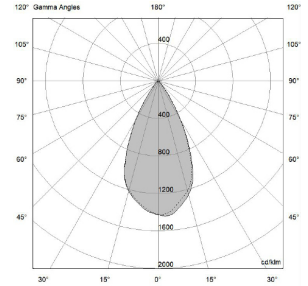

### 9W - 18° | UGR 12

H (m)	D (m)	Eav (lx)
1	0.32	3087
2	0.64	772
3	0.96	343
4	1.28	193
5	1.60	123

**Total lumen output**  
712 lm

**Efficacy**  
79 lm/W

### 9W - 24° | UGR 14

H (m)	D (m)	Eav (lx)
1	0.42	1919
2	0.83	480
3	1.25	213
4	1.67	120
5	2.08	77

**Total lumen output**  
703 lm

**Efficacy**  
78 lm/W

### 9W - 33° | UGR 16

H (m)	D (m)	Eav (lx)
1	0.60	980
2	1.21	245
3	1.81	109
4	2.41	61
5	3.02	39

**Total lumen output**  
618 lm

**Efficacy**  
69 lm/W

### 9W - 52° | UGR 20

H (m)	D (m)	Eav (lx)
1	0.69	550
2	1.93	138
3	2.89	61
4	3.85	34
5	4.82	22

**Total lumen output**  
683 lm

**Efficacy**  
76 lm/W