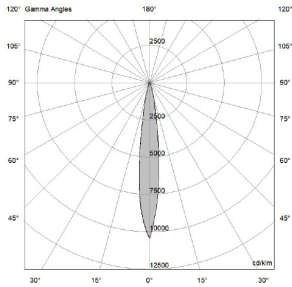

### 9W - 24° | UGR 14

H (m)	D (m)	Eav (lx)
1	0.42	1919
2	0.83	480
3	1.25	213
4	1.67	120
5	2.08	77

**Total lumen output**  
703 lm

**Efficacy**  
78 lm/W

### 9W - 33° | UGR 16

H (m)	D (m)	Eav (lx)
1	0.60	980
2	1.21	245
3	1.81	109
4	2.41	61
5	3.02	39

**Total lumen output**  
618 lm

**Efficacy**  
69 lm/W

### 9W - 52° | UGR 20

H (m)	D (m)	Eav (lx)
1	0.69	550
2	1.93	138
3	2.89	61
4	3.85	34
5	4.82	22

**Total lumen output**  
683 lm

**Efficacy**  
76 lm/W

### 9W - 14° | UGR 9

H (m)	D (m)	Eav (lx)
1	0.25	4298
2	0.50	1074
3	0.76	478
4	1.01	269
5	1.26	172

**Total lumen output**  
659 lm

**Efficacy**  
73 lm/W