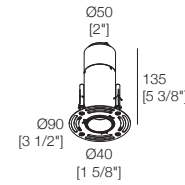

Downlights

Ariel AF fixing frame

FIXING FRAME A01538.40

Ariel AF module

[1] 14° Lens not interchangeable

500mA Lumen Output 3000K	9W 500mA - 900 lm
14° Lens [1]	7Q4408.____-UL
18° Lens	784408.____-UL
24° Lens	7G4408.____-UL
33° Lens	7E4408.____-UL
52° Lens	754408.____-UL

MODULE FINISH

- H Black
- M8 Brown
- G3 Gray
- C Gothic Cement
- G7 Beige Gray
- A6 Gray White
- S Warm White
- 7 White

CCT

- U1 2200K CRI > 90
- B2 2400K CRI > 90
- X 2700K CRI > 90
- X1 2700K CRI > 95
- 6 3000K
- W 3000K CRI > 90
- W1 3000K CRI > 95
- K 3500K CRI > 90
- K1 3500K CRI > 95
- D 4000K CRI > 90