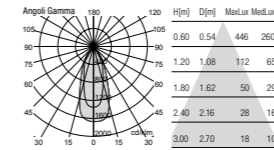

MINI TINI

60° - 1W - 3000K