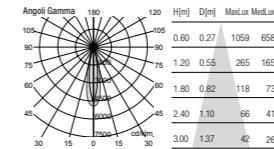

FIXING ELEMENT

LED COLOUR

FINISH

MINI TINI

15° - 1W - 3000K

MINI TINI

25° - 1W - 3000K

MINI TINI