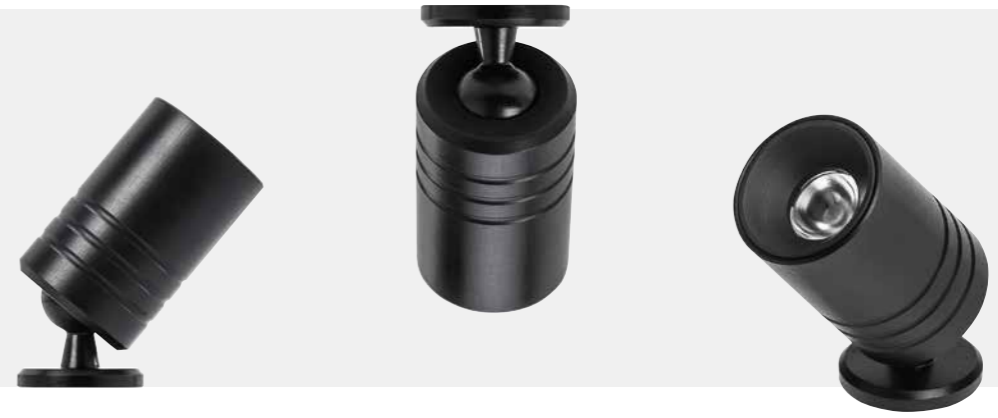

MINI TINI

1W-2W

UN PICCOLO CONCENTRATO
DI TECNOLOGIA NELLE TUE MANI

Un apparecchio di soli 18 mm di diametro con tutta la qualità
e l'efficienza di un LED ad alte prestazioni.

A TINY CONCENTRATE
OF TECHNOLOGY IN YOUR HANDS

A small diameter of 18 mm for a lighting fixture
supplied with high quality and light efficacy LED
for high performances.

- IP40
- Class III
- Montaggio a parete, soffitto, pavimento
Wall, ceiling, floor mounting
- Cavo 60 cm con connettore rapido
60 cm cable with quick connector
- Collegare in serie 350mA o 500mA
Connect in series at 350mA or 500mA
- 30 gr

MINI TINI

	1W 350mA	2W 500mA	Finiture Finish	Colore LED LED Colour	Elementi di fissaggio Fixing element
Lumen 3000K	100lm	150lm			
15° Lens	7A3742..._	7A3743..._	3 Grigio - Gray 4 Nero - Black T Titanio - Titanium Z Champagne Gold	Y 2700K 6 3000K W 3000K CRI > 90 9 4000K 1 5000K	G Ghiera - Ring nut M Magnetico - Magnetic P Applique - Applique
25° Lens	7G3742..._	7G3743..._			
40° Lens	743742..._	743743..._			
60° Lens	753742..._	753743..._			