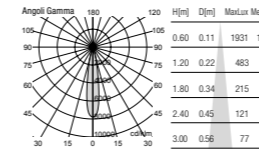

MINI TINI

15° - 1W - 3000K