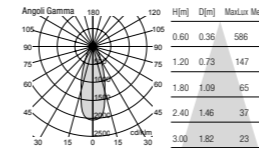

MINI TINI

40° - 1W - 3000K