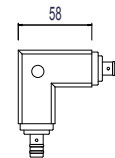

GENIUS . ACCESSORI PER MONTAGGIO A SOSPENSIONE

ACCESSORIES FOR SUSPENSION MOUNTING

CODICE REF	descrizione description
A00147.3 0	kit per sospensione - anello, cavetto acciaio, boccola fissaggio a soffitto kit for suspension mounting: ring, steel cable, bush

CODICE REF	descrizione description
A00148.3 0	anello di collegamento fixing ring

CODICE REF	descrizione description
A00141.4 0	connettore lineare assiale linear connector

CODICE REF	descrizione description
A00150.3 0	connettore angolare - angolo 90° con ingresso cavo alimentazione angle connector - 90° angle with input connector

CODICE REF	descrizione description
A00151.3 0	connettore "T" con ingresso cavo alimentazione input "T" connector

CODICE REF	descrizione description
A00152.3 0	connettore "X" con ingresso cavo alimentazione input "X" connector

CODICE REF	descrizione description
A00149.3 0	connettore ingresso alimentazione Vin 24vdc input unit for Vin 24vdc

CODICE REF	descrizione description
A00146.3 0	elemento terminale di chiusura closing plug