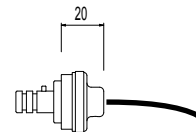

CODICE REF	descrizione description
A00148.3 0	anello di collegamento fixing ring

CODICE REF	descrizione description
A00141.4 0	connettore lineare assiale linear connector

CODICE REF	descrizione description
A00150.3 0	connettore angolare - angolo 90° con ingresso cavo alimentazione angle connector - 90° angle with input connector

CODICE REF	descrizione description
A00151.3 0	connettore "T" con ingresso cavo alimentazione input "T" connector

CODICE REF	descrizione description
A00152.3 0	connettore "X" con ingresso cavo alimentazione input "X" connector

CODICE REF	descrizione description
A00149.3 0	connettore ingresso alimentazione Vin 24vdc input unit for Vin 24vdc

CODICE REF	descrizione description
A00146.3 0	elemento terminale di chiusura closing plug