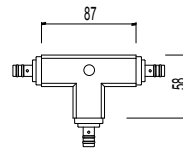

CODICE REF	descrizione description
A00148.3 0	anello di collegamento fixing ring

CODICE REF	descrizione description
A00141.4 0	connettore lineare assiale linear connector

CODICE REF	descrizione description
A00150.3 0	connettore angolare - angolo 90° con ingresso cavo alimentazione angle connector - 90° angle with input connector

CODICE REF	descrizione description
A00151.3 0	connettore "T" con ingresso cavo alimentazione input "T" connector

CODICE REF	descrizione description
A00152.3 0	connettore "X" con ingresso cavo alimentazione input "X" connector

CODICE REF	descrizione description
A00149.3 0	connettore ingresso alimentazione Vin 24vdc input unit for Vin 24vdc

CODICE REF	descrizione description
A00146.3 0	elemento terminale di chiusura closing plug