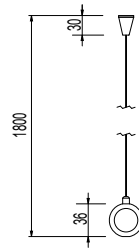

GENIUS . ACCESSORI PER MONTAGGIO A SOSPENSIONE

ACCESSORIES FOR SUSPENSION MOUNTING

CODICE REF	descrizione description
A00147.3 0	kit per sospensione - anello, cavetto acciaio, boccola fissaggio a soffitto kit for suspension mounting: ring, steel cable, bush

CODICE REF	descrizione description
A00148.3 0	anello di collegamento fixing ring

CODICE REF	descrizione description
A00141.4 0	connettore lineare assiale linear connector

CODICE REF	descrizione description
A00150.3 0	connettore angolare - angolo 90° con ingresso cavo alimentazione angle connector - 90° angle with input connector

CODICE REF	descrizione description
A00151.3 0	connettore "T" con ingresso cavo alimentazione input "T" connector

CODICE REF	descrizione description
A00152.3 0	connettore "X" con ingresso cavo alimentazione input "X" connector

CODICE REF	descrizione description
A00149.3 0	connettore ingresso alimentazione Vin 24vdc input unit for Vin 24vdc

CODICE REF	descrizione description
A00146.3 0	elemento terminale di chiusura closing plug